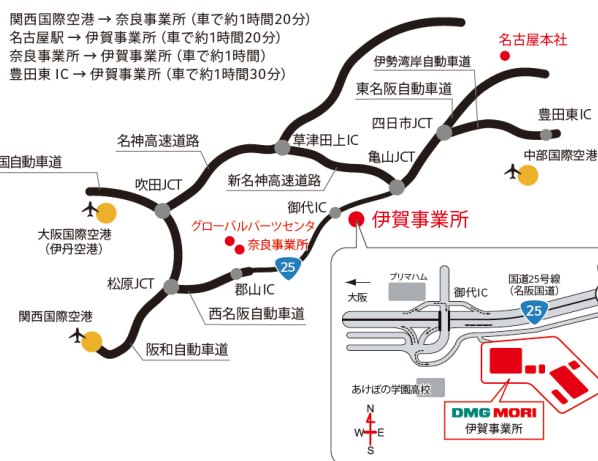

<会期> 2016年6月7日(火)～11日(土)10:00～17:00

<会場> DMG森精機(株)伊賀事業所「グローバルソリューションセンター」

〒519-1414 三重県伊賀市御代201 TEL:0595-45-4151(代表)

<アクセス>

■DMG MORI 専用送迎バス

名古屋駅、新大阪駅のそれぞれからDMG森精機の無料送迎バスをご利用頂けます。(但し、事前にお申し込みが必要ですので、詳しくはDMG森精機ホームページまたは裏面をご覧ください。)

■お車でのご越しの場合

国道25号線(名阪国道)「御代IC」下りですぐ。

※ご来場には事前登録が便利です。詳細は、DMG MORI ホームページよりご確認ください。

URL:<https://www.dmgmori.co.jp/sp/iga/>

三菱マテリアル株式会社 加工事業カンパニー 営業本部

★お電話でのお問い合わせ先

06-6355-1050

(担当: 大河原、本山、布施)